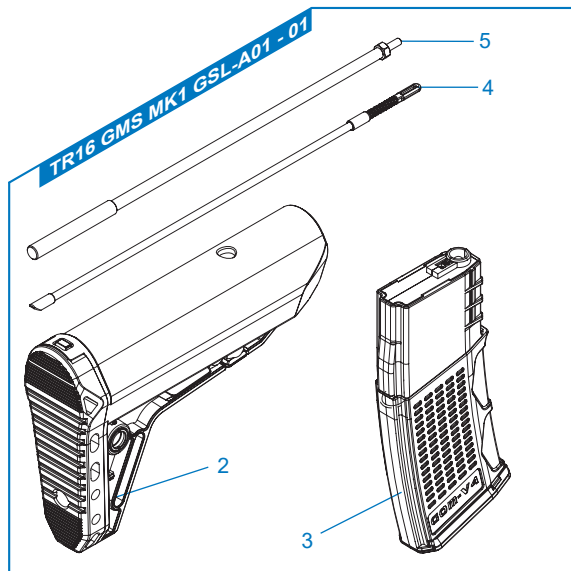

TR16 GMS MK1 GSL-A01 - 01 專用齒輪箱尾頂桿拆裝工具 & 通槍條 & 槍托 & 彈匣 / Exclusive Gearbox Spring Guide Tool & Cleaning Rod & Stock & Magazine / Herramienta exclusiva de guía de resorte de caja de cambios, varilla de limpieza, culata y cargador / Outil exclusif pour guide de ressort de gearbox, tige de débouillage, crosse et chargeur. / ストック & マガジン

TR16 GMS MK1 GSL-A03 - 01 下槍身總成 / Lower Receiver Set / Set de recibidor inferior / Ens. corps inférieur / ロアレシーバーセット

TR16 GMS MK1 GSL-A04 - 01 前段總成 / Front End set / Set de parte delantera / Ens. avant / フロントエンドセット

TR16 GMS MK1 GDP-A37 - A 下槍身模組 / Lower Receiver / Set de recibidor inferior / Corps inférieur / ロアレシーバー

TR16 GMS MK1 GIU-A11 - 01 上槍身模組 / Upper Receiver Set / Set de recibidor superior / Ens. corps supérieur / アツパーレシーバーセット

TR16 GMS MK1 GFY-A03 - 01 槍機拉柄 / Charging Handle / Manijad e carga / Levier de chargement / チャージングハンドル

TW 細部分解圖中的所有零件都可向怪怪貿易股份有限公司訂購。

EN The grouped parts may all be purchased from the G&G Support Department.

ES Todas las partes pueden ser compradas en el departamento de Soporte de G&G.

FR Vous pouvez acheter ces pièces en contactant le service après-vente G&G.

JP グループパーツのすべては、G&G サポートから購入できます。

E-Mail: support@guay2com