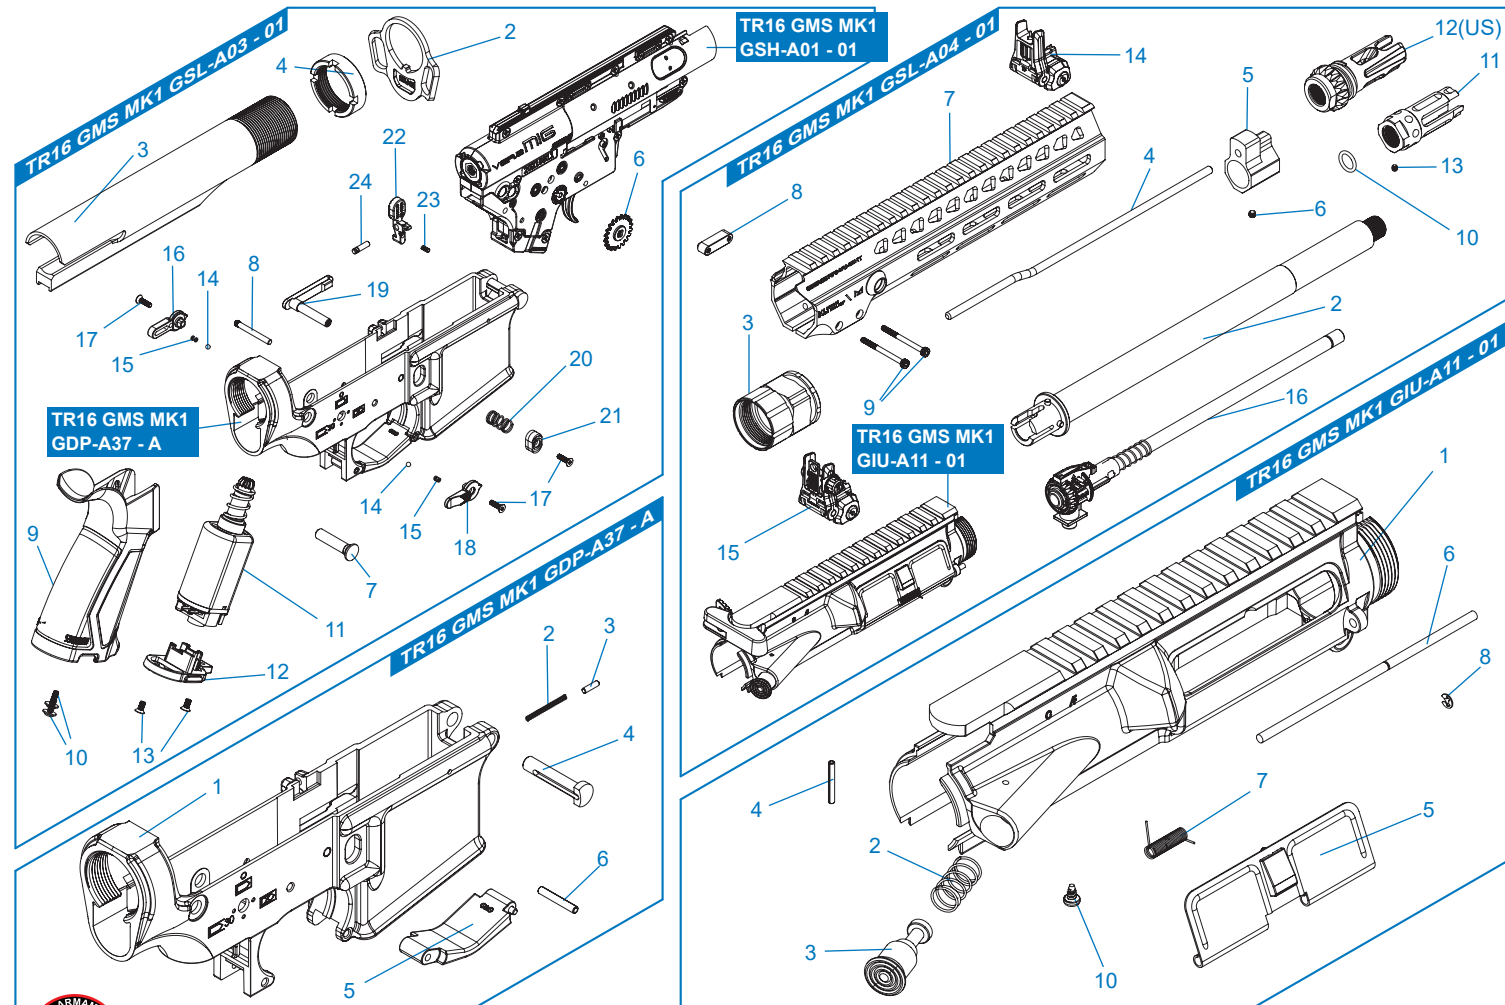

TR16 GMS MK1 GSL-A01 - 01 專用齒輪箱尾頂桿拆裝工具 & 通槍條 & 槍托 & 彈匣 / Exclusive Gearbox Spring Guide Tool & Cleaning Rod & Stock & Magazine / Herramienta exclusiva de guía de resorte de caja de cambios, varilla de limpieza, culata y cargador / Outil exclusif pour guide de ressort de gearbox, tige de débouillage, crosse et chargeur. / ストック & マガジン

TR16 GMS MK1 GSL-A03 - 01 下槍身總成 / Lower Receiver Set / Set de recibidor inferior / Ens. corps inférieur / ロアレシーバーセット

TR16 GMS MK1 GSL-A04 - 01 前段總成 / Front End set / Set de parte delantera / Ens. avant / フロントエンドセット

TR16 GMS MK1 GDP-A37 - A 下槍身模組 / Lower Receiver / Set de recibidor inferior / Corps inférieur / ロアレシーバー

TR16 GMS MK1 GIU-A11 - 01 上槍身模組 / Upper Receiver Set / Set de recibidor superior / Ens. corps supérieur / アツパーレシーバーセット

TR16 GMS MK1 GFY-A03 - 01 槍機拉柄 / Charging Handle / Manijad e carga / Levier de chargement / チャージングハンドル

TW 細部分解圖中的所有零件都可向怪怪貿易股份有限公司訂購。

EN The grouped parts may all be purchased from the G&G Support Department.

ES Todas las partes pueden ser compradas en el departamento de Soporte de G&G.

FR Vous pouvez acheter ces pièces en contactant le service après-vente G&G.

JP グループパーツのすべては、G&G サポートから購入できます。

E-Mail: support@guay2com