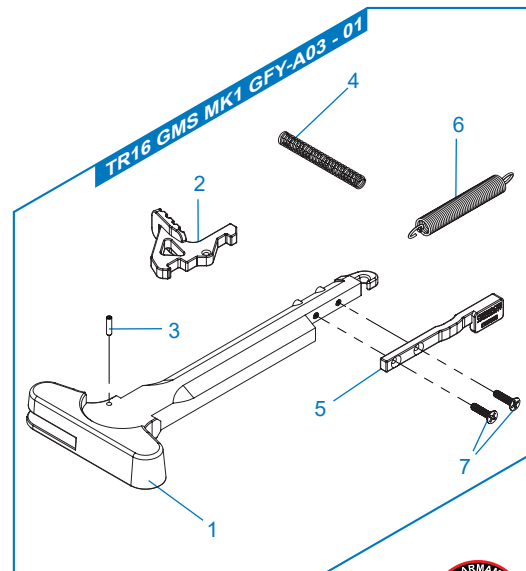

TR16 GMS MK1 GSL-A01 - 01 專用齒輪箱尾頂桿拆裝工具 & 通槍條 & 槍托 & 彈匣 / Exclusive Gearbox Spring Guide Tool & Cleaning Rod & Stock & Magazine / Herramienta exclusiva de guía de resorte de caja de cambios, varilla de limpieza, culata y cargador / Outil exclusif pour guide de ressort de gearbox, tige de débouillage, crosse et chargeur. / ストック & マガジン

TR16 GMS MK1 GSL-A03 - 01 下槍身總成 / Lower Receiver Set / Set de recibidor inferior / Ens. corps inférieur / ロアレシーバーセット

TR16 GMS MK1 GSL-A04 - 01 前段總成 / Front End set / Set de parte delantera / Ens. avant / フロントエンドセット

TR16 GMS MK1 GDP-A37 - A 下槍身模組 / Lower Receiver / Set de recibidor inferior / Corps inférieur / ロアレシーバー

TR16 GMS MK1 GIU-A11 - 01 上槍身模組 / Upper Receiver Set / Set de recibidor superior / Ens. corps supérieur / アツパーレシーバーセット

TR16 GMS MK1 GFY-A03 - 01 槍機拉柄 / Charging Handle / Manijad e carga / Levier de chargement / チャージングハンドル

TW 細部分解圖中的所有零件都可向怪怪貿易股份有限公司訂購。

EN The grouped parts may all be purchased from the G&G Support Department.

ES Todas las partes pueden ser compradas en el departamento de Soporte de G&G.

FR Vous pouvez acheter ces pièces en contactant le service après-vente G&G.

JP グループパーツのすべては、G&G サポートから購入できます。

E-Mail: support@guay2com